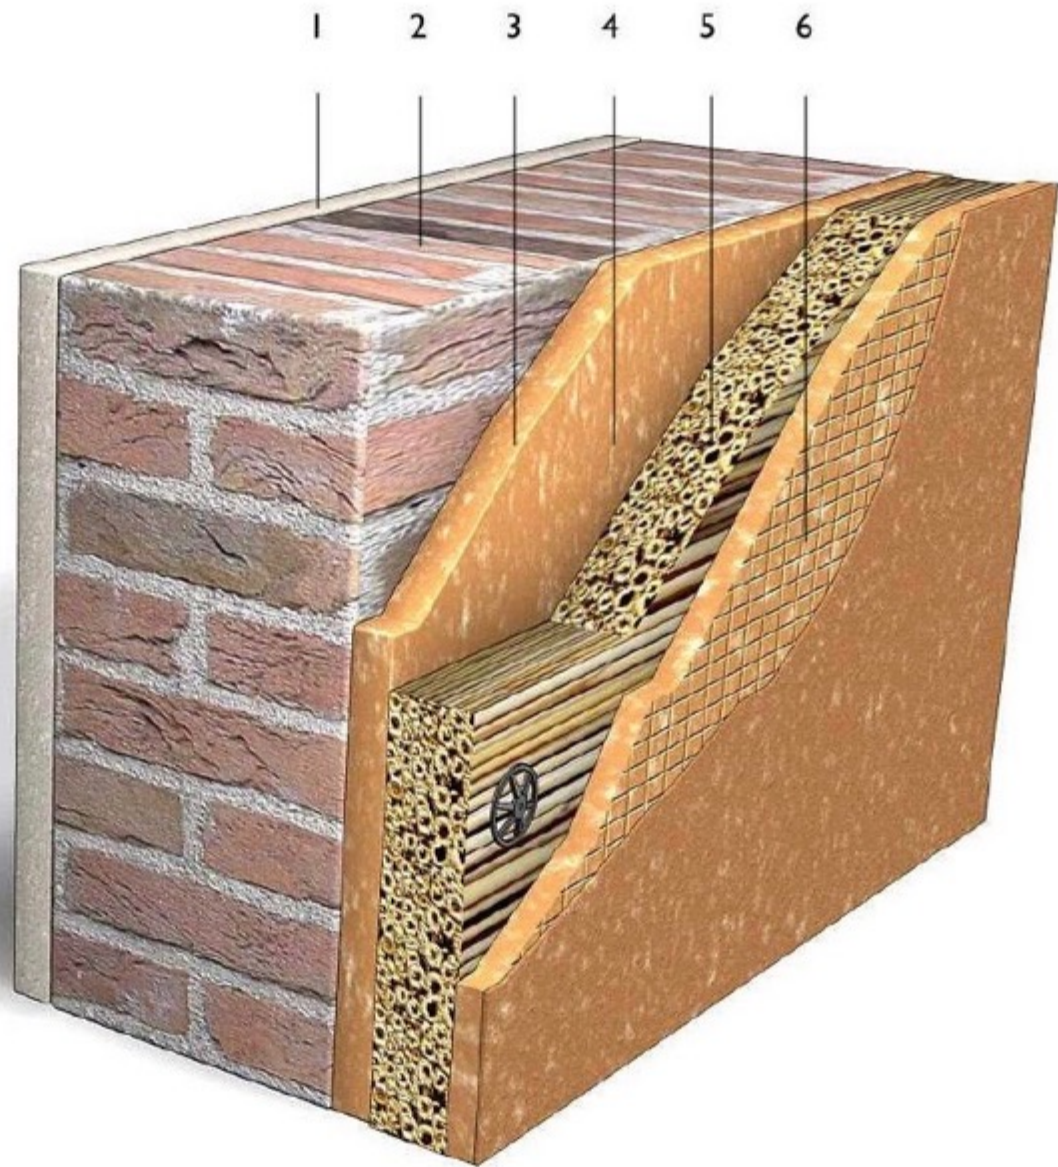

HISS REET

1833

SCHILFROHRHANDEL

VERTIKALES REET

65

AUSSENDÄMMUNG

**Kombination Hanfdämmung mit Schilfplatte
als Schalungsdämmplatte**

31 8 2003

INNENDÄMMUNG

vorher

INNENDÄMMUNG

nachher

INNENDÄMMUNG

vorher

INNENDÄMMUNG

nachher